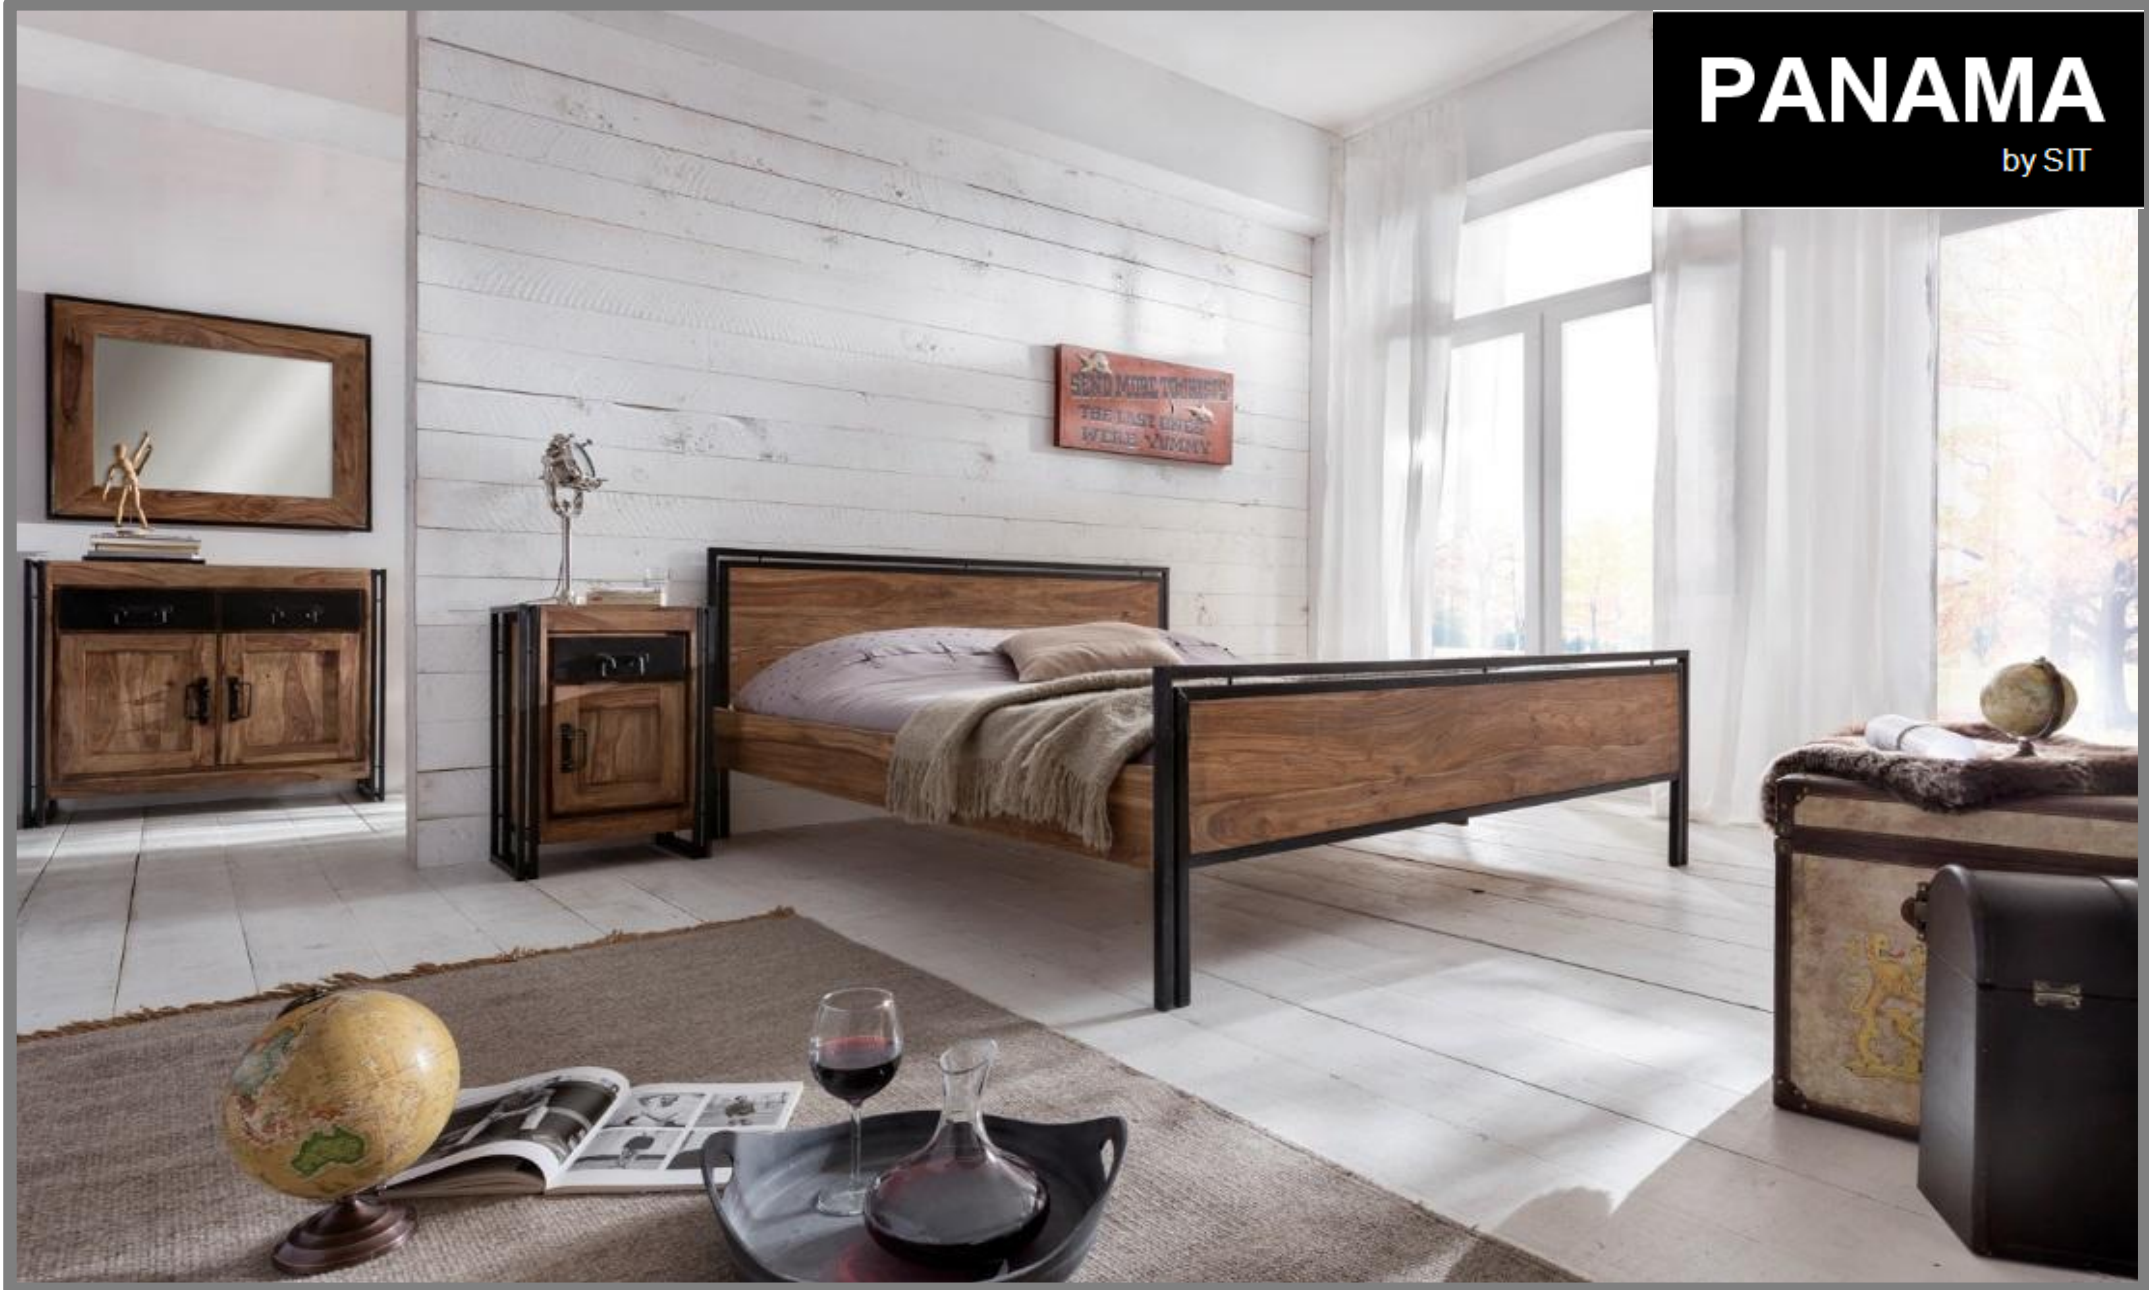

PANAMA

Bad by SIT

PANAMA – Shesham + Altmetail

Diese „factory-design“ geprägte Serie bietet mehr als 40 verschiedene Typen zur Auswahl. Wohnen, Speisen, Büro oder praktisches Kleinmöbel – alles geht! Metall und Holz sind auf „alt“ getrimmt. Durch starke Gebrauchsspuren und handwerkliche Verarbeitung schaffen wir ein stimmiges Bild. Die Kombination mit „normaler“ moderner Ware ist sehr reizvoll. Schon wenige Panama-Teile schaffen in bestehenden Einrichtungen ein völlig neues Wohnbild.