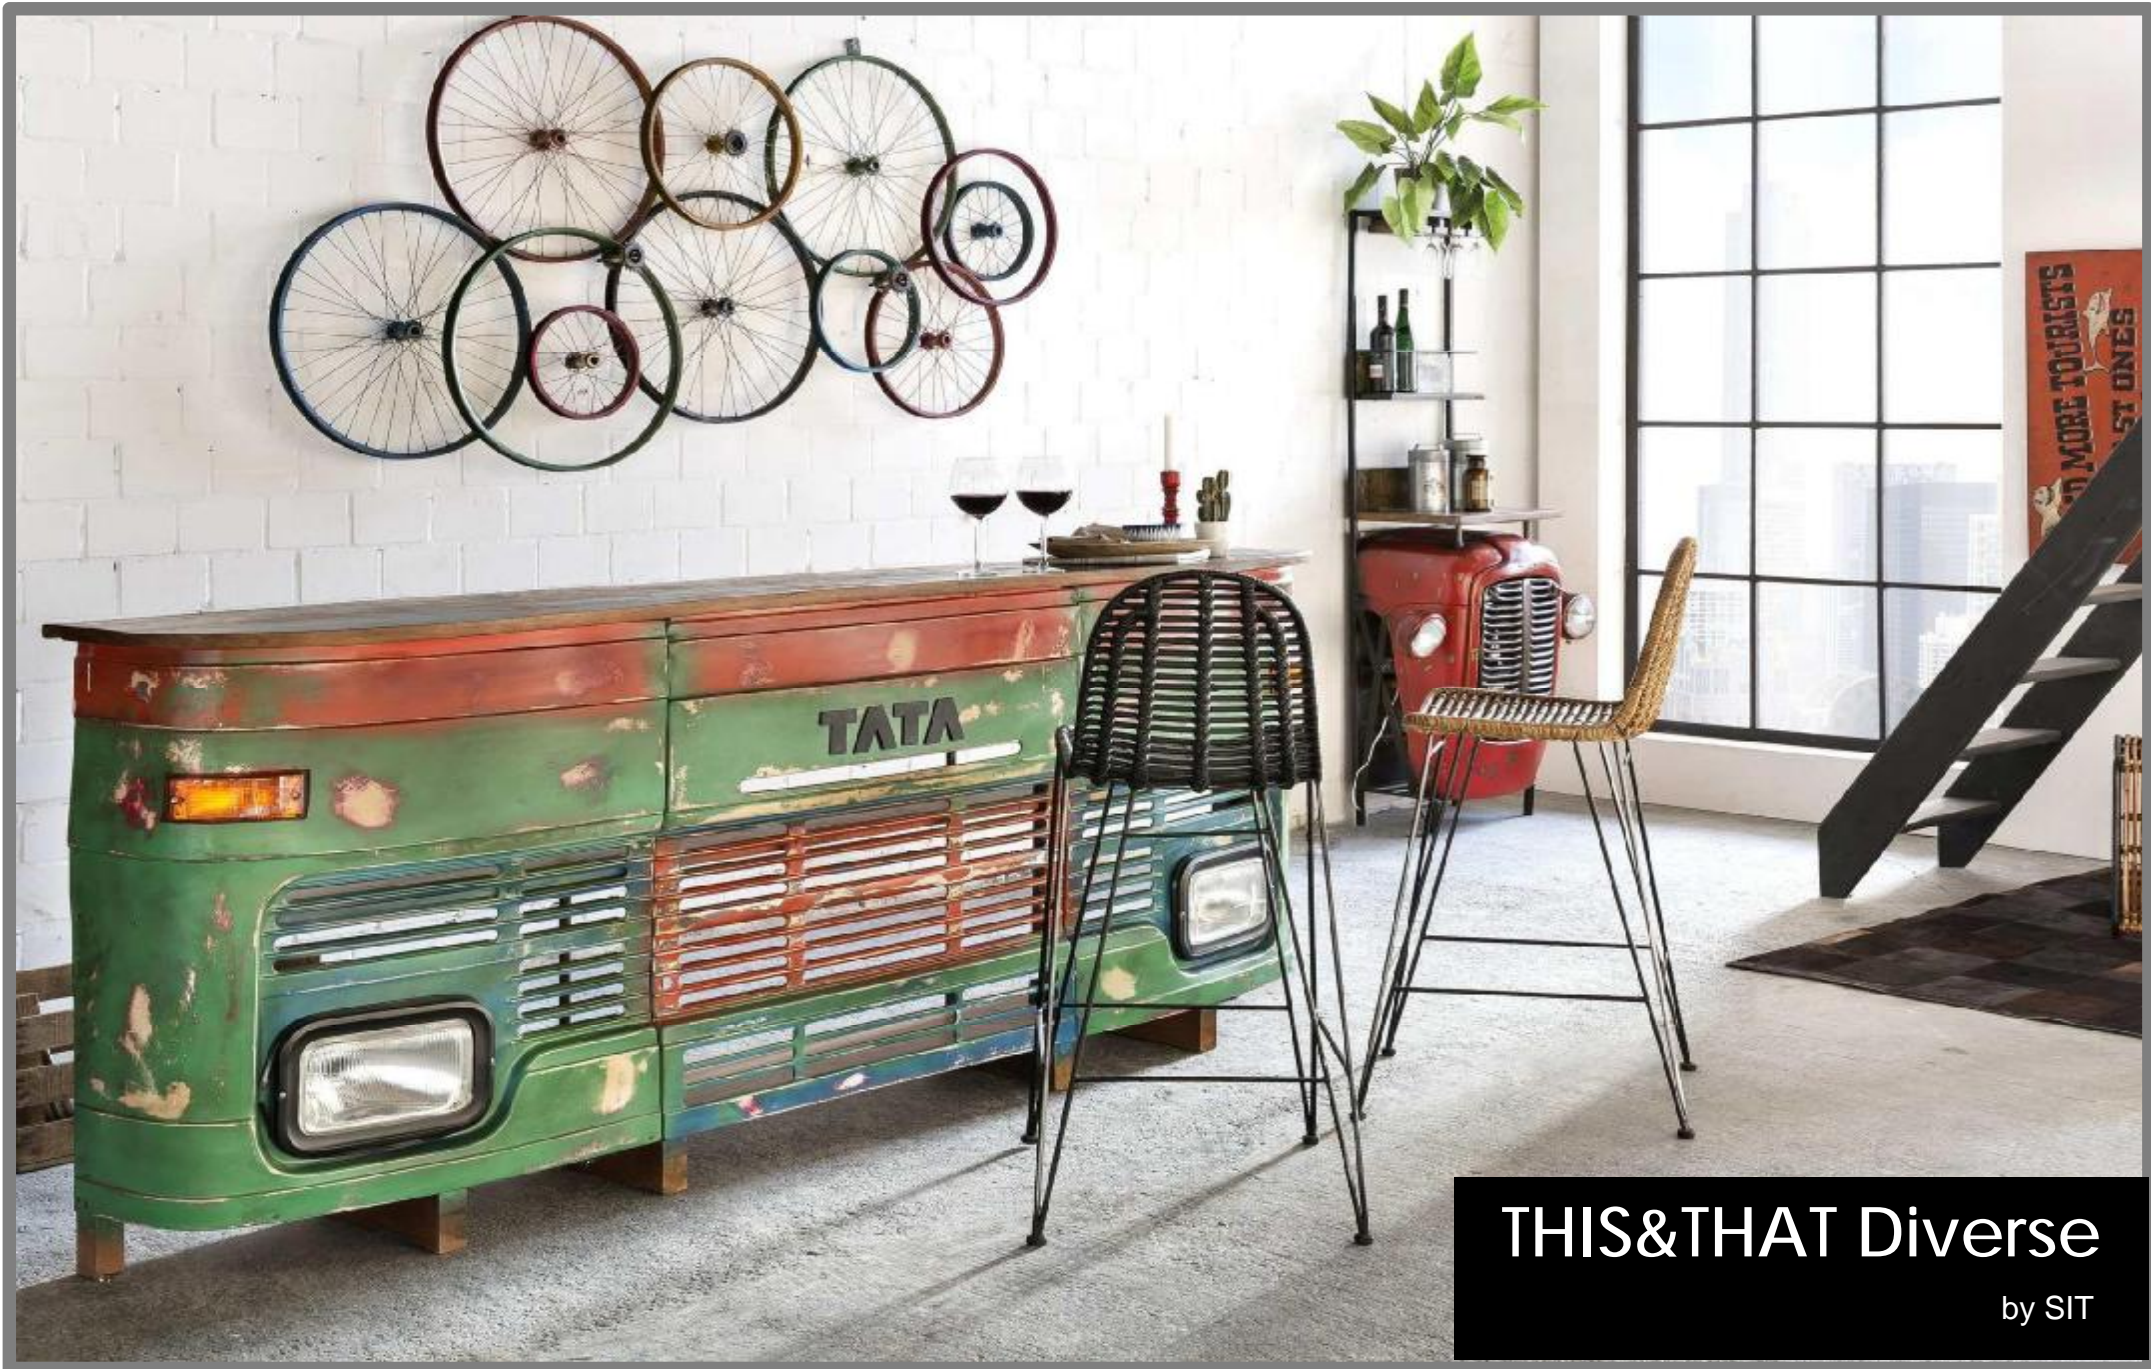

THIS&THAT Diverse

by SIT