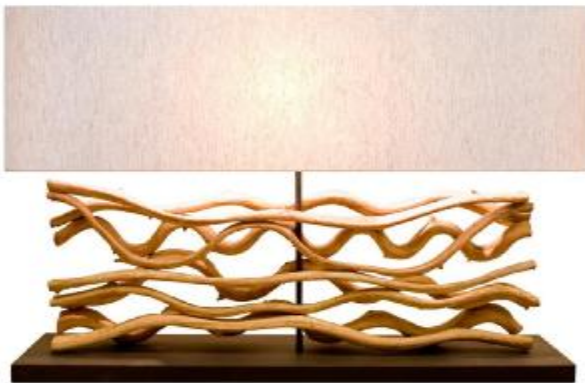

Tischleuchte 1099-71
Gestell recyceltes Altholz
Schirm Leinen
E27 max. 60 W
55 x 20 x 60 cm

Tischleuchte 1099-66
Gestell recyceltes Altholz
Schirm Leinen
E27 max. 60 W
35 x 15 x 36 cm

This & That - Leuchten

Tischleuchte 1099-56
Gestell recyceltes Altholz
Schirm Leinen
E27 max. 60 W
80 x 20 x 55

Tischleuchte 1099-68
Gestell recyceltes Altholz
E27 max. 60 W
80 x 20 x 50 cm

Tischleuchte 1099-26
Gestell recyceltes Altholz
E27 max. 60 W
80 x 20 x 45 cm