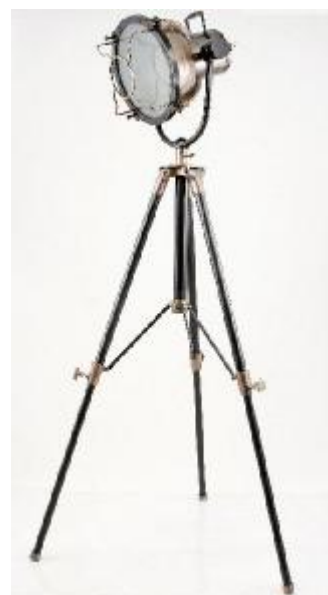

Standstrahler 1099-07
aus Aluminium
E27, 220-240V AC, 40 W,
83 x 83 x 196 cm

Standstrahler 1095-00
aus Metall vernickelt,
Gestell schwarz,
E27, 220-240V AC, 40 W
32 x 32 x 184 cm

Standstrahler 1099-08
Aluminium Bronze-Finish
Strukturglas, Gestell schwarz
E27, 220-240V AC, 40 W
42 x 40 x 184 cm

Standstrahler 1047-00
Stahl/Aluminium messingantik
mit braun, Gestell braunes Holz
E27, 220-240V AC, 40 W,
32 x 32 x 184 cm

Standstrahler 1057-00
Aluminium/Stahl
E27, 220-240V AC, 40 W
91 x 91 x 185 cm

Standstrahler 1065-00
Metall vernickelt
Gestell schwarz
E27, 220-240V AC, 40 W,
38 x 38 x 160 cm

THIS & THAT – Lampen & Co

(Leuchtmittel und Batterien sind nicht im Lieferumfang enthalten)

Standstrahler 1073-00
Metall vernickelt
Gestell schwarz
E27, 220-240V AC, 40 W,
33 x 35,5 x 159 cm

Standstrahler 1064-00
aus Alu vernickelt,
Gestell dunkles Holz
E14, 220-240V AC, 25 W,
22,5 x 20 x 75 cm

Standlampe 1049-00
Stahl mit 3 Spots
E14, 220-240V AC, 25 W
31,5 x 26 x 85 cm

Tischlampe 1092-00
aus Alu vernickelt,
E14, 220-240V AC, 25 W,
25 x 25 x 48 cm