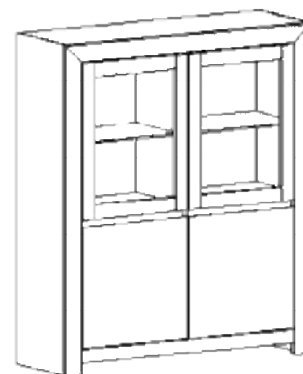

175 x 42 x 175 cm

Glaskantenbeleuchtung

4er Set 1004-00

m. Trafo für bis
zu 6 Leuchten

Highboard

3109-04

3209-10

125 x 42 x 145 cm

Glaskantenbeleuchtung

2er Set 1003-00

m. Trafo für bis
zu 3 Leuchten

Vitrine

3104-04

3209-10

120 x 42 x 205 cm

Glaskantenbeleuchtung

4er Set 1004-00

für bis zu 6 Leuchten

+ 2 x Zusatzleuchte

1005-00

Vitrine

75 x 42 x 205 cm

3105-04

3205-10