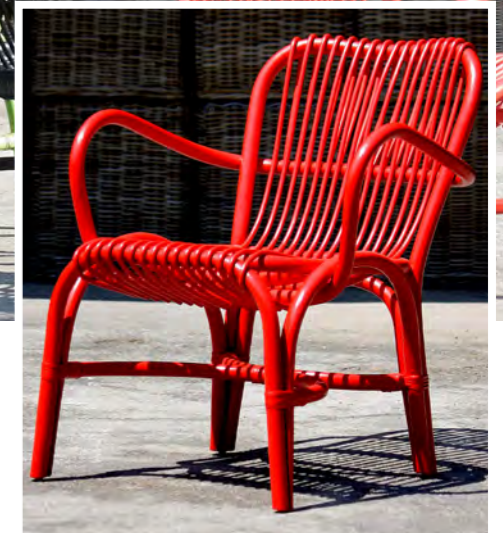

# Rattan

*Kollektion*

Rattan im Stil der 60er als gelungene Mischung von Natur mit dem Trend der Zeit

**Relax-Chair**  
Sitzhöhe 44/35 cm  
Maße: ca. B 69 x T 83 x H 100 cm

- 5312-01 natur
- 5312-10 weiß
- 5312-11 schwarz
- 5312-13 hellblau
- 5312-25 rot
- 5312-32 apfelgrün

**Arملهhnstuhl**  
Sitzhöhe 43/39 cm  
Maße: ca. B 64 x T 70 x H 77 cm

- 5315-01 natur
- 5315-10 weiß
- 5315-11 schwarz
- 5315-13 hellblau
- 5315-25 rot
- 5315-32 apfelgrün

**Hocker**  
Sitzhöhe 41/36 cm  
Maße: ca. B 56 x T 51 x H 41 cm

- 5313-01 natur
- 5313-10 weiß
- 5313-11 schwarz
- 5313-13 hellblau
- 5313-25 rot
- 5313-32 apfelgrün

**Arملهhnstuhl**  
Sitzhöhe 45/39cm  
Maße: ca. B 57 x T 74 x H 85 cm

- 5316-01 natur
- 5316-10 weiß
- 5316-11 schwarz
- 5316-13 hellblau
- 5316-25 rot
- 5316-32 apfelgrün