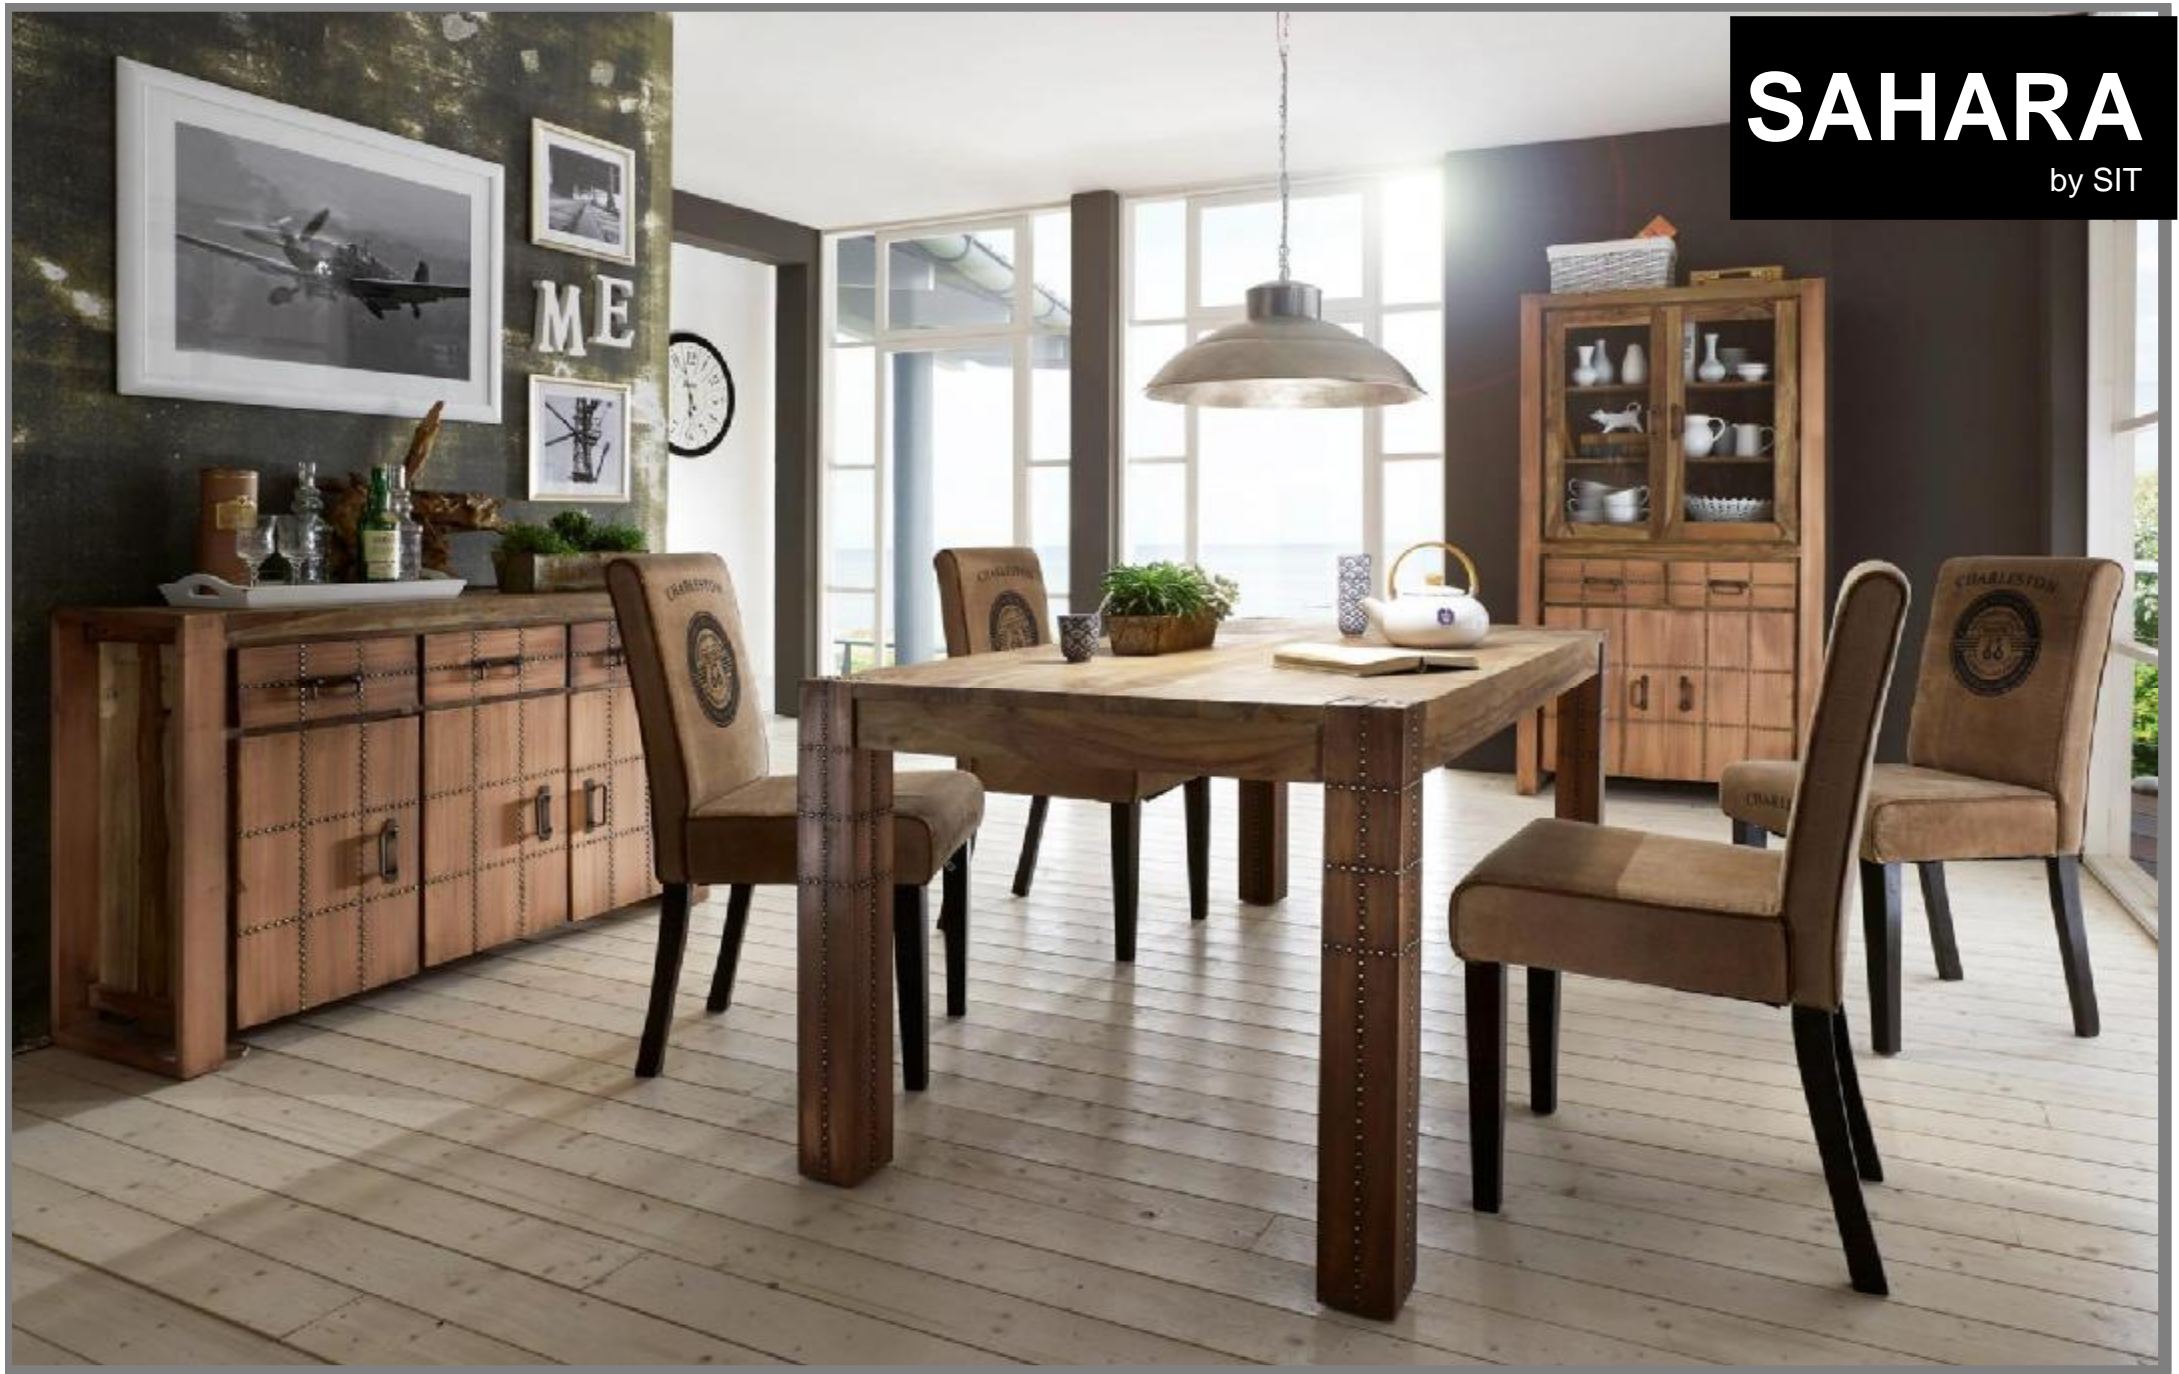

SAHARA

by SIT

Sahara – Sheshame massiv und mit Kupfer beschlagenes MDF

Kupfer gehört zu den Halbedelmetallen und wurde schon vor 10.000 Jahren von den ältesten bekannten Kulturen verwendet. In der Serie SAHARA geht es eine gekonnte Kombination mit Sheshame-Holz aus Indien ein. Auf "alt" getrimmt mit entsprechenden Gebrauchsspuren ergibt sich ein sehr stimmiges Wohnbild mit bestehenden Einrichtungen.

Regal 2799-04
6 Böden
125 x 40 x 190 cm

Regal 2797-04
2 Böden , 1 Tür , 1 Schublade
70 x 40 x 190 cm

Schrank 2765-04
2 Türen , 2 Schubladen
100 x 40 x 190 cm

Brotschrank 2701-04
5 Schubladen , 2 Türen
90 x 45 x 140 cm

Sideboard 2703-04
3 Schubladen , 3 Türen
130 x 40 x 85 cm

Blumenhocker 2778-04
1 Schublade
45 x 35 x 76 cm

Tisch 2714-04
2714-04: 140 x 90 x 77 cm
2718-04: 180 x 90 x 77 cm

Couchtisch 2780-04
85 x 85 x 40 cm