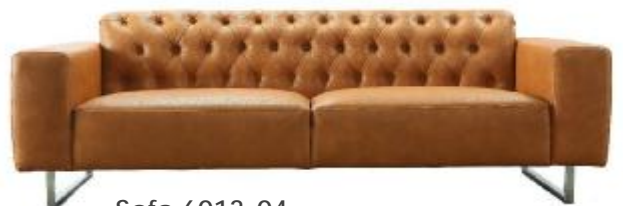

Sofa 6000-30
Bezug Kunstleder braun,
aufwändig gesteppt,
BTH 220 x 91 x 72 cm

Sofa 6001-05
Bezug Kunstleder hellgrau, aufwändige
Verarbeitung mit Knopfheftung, 2 lose Kissen,
BTH 231 x 88 x 58 cm

Sofa 6002-05
Bezug Stoff hellgrau, 2 lose
Kissen, BTH 228 x 90 x 82 cm

Sofa 6003-05
Bezug Stoff anthrazit, aufwändig
verarbeitet mit Ziernägeln und
Knopfheftung, BTH 240 x 92 x 79 cm

Sofa 6004-13
Bezug Stoff grau-blau, 2 lose
Kissenrollen, BTH 215 x 80 x 80 cm

Sofa 6005-21
Bezug Kunstleder schwarz, aufwändige
Verarbeitung mit Knopfheftung, BTH
211 x 89 x 96 cm

Sofa 6006-21
Bezug Stoff anthrazit, 3 lose Kissen,
aufwändig verarbeitet mit
Knopfheftung, BTH 235 x 104 x 90 cm

Sofa 6013-04
Bezug recyceltes
Leder/Kunstleder braun
BTH 219 x 86 x 77 cm

Sofa 6012-11
Bezug recyceltes Leder/Kunstleder
schwarz, BTH 222 x 90 x 72 cm